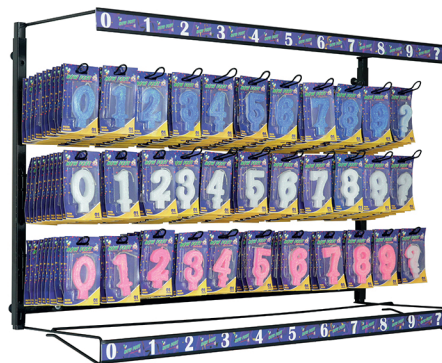

Catálogo de
Productos

NEW FEST

MOTIVO DE ALEGRIA

displays

Display 30 ganchos
Newfest (piso)

Display 30 ganchos
com alongador
Newfest (piso)

Display 42 ganchos
Newfest (piso)

Display 42 ganchos com
alongador Newfest (piso)

Display 33 Ganchos
Velas Newfest (parede)

DISPLAY	ALTURA	COMPRIMENTO	PROFUNDIDADE
Piso Newfest 30 ganchos c/ cesto	1,80m	65cm	50cm
Piso Newfest 30 ganchos c/ alongador para velas (Plástica) e cesto	2,22m	65cm	50cm
Piso Newfest 42 ganchos c/ cesto	1,97m	92cm	50cm
Piso Newfest 42 ganchos c/ alongador para velas e cesto	2,22m	92cm	50cm
Velas Newfest 33 ganchos	56cm	92cm	27m